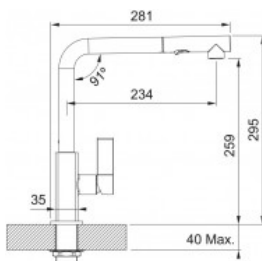

smartmöbel

www.smartmoebel.de

FRANKE MARIS CHROM- ONYX ARMATUR AUSZUGSBRAUSE

Marke: Franke

Bestell-Nr.: 700004.1150392382

169,00 € *

* Preise inkl. gesetzlicher MwSt. zzgl. Versandkosten

Armatur Franke Maris Auszugsbrause, Chrom-Onyx

- Design perfekt auf die Maris Familie abgestimmt
- Elastische Silikonkappen gegen Kalkablagerung
- Ergonomischer Umschalthebel am Brausenkopf
- Auszugsbrause