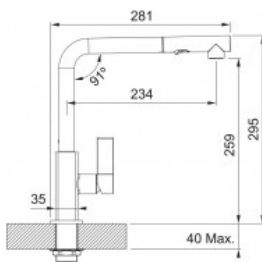

Armatur Franke Maris Auszugsbrause, Chrom-Cashmere

- Design perfekt auf die Maris Familie abgestimmt
- Elastische Silikonknoppen gegen Kalkablagerung
- Ergonomischer Umschalthebel am Brausenkopf
- Auszugsbrause
- Hochdruck
- Schwenkauslauf
- Umschalthebel am Brausekopf