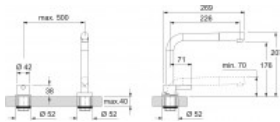

### Armatur Franke Active Window Zugauslauf Chrom

- Versenkbare Armatur
- Separater Schwenkbereich
- Unbegrenzter Schwenkbereich
- Zugauslauf
- Hochdruck
- Unbegrenzter Schwenkkopf
- Seitenbedienung beidseitig
- Armatur senkbar
- Chrom

#### Plaungshinweise:

- Zugauslauf-Kopf in Metall
- Auslaufmenge Normalstrahl: 8,5 l / min. (3 bar)
- Laufleiser Gewebes Schlauch

- Flexible Anschlußschläuche mit 800 mm Länge und 3/8" Mutter für leichte und sichere Montage
- Vertikal einzuschieben
- 2 Hahnlochbohrungen mit  $\varnothing$  35mm erforderlich