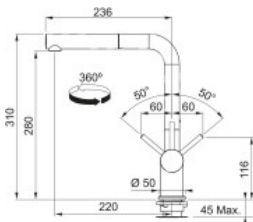

Armatur Franke Active-Plus Window Zugauslauf, Chrom

- Versenkbare Armatur
- Separater Bedienhebel
- Unbegrenzter Schwenkbereich