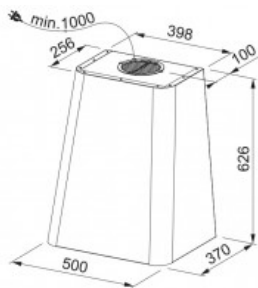

### Dunstabzug Franke Smart Deco FSMD 508

- Einfache Steuerung über runden Bedienknopf
- Trendige Farbvielfalt
- LED Leiste
- Breite: 50 cm
- Luftleistung: Intensivstufe 650 m<sup>3</sup>/h

- Geräusch: 68 dB
- 3 Stufen