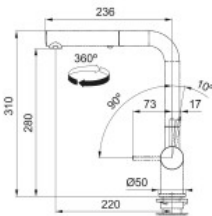

smartmöbel

www.smartmoebel.de

FRANKE ACTIVE-PLUS ARMATUR AUSZUGSBRAUSE HOCHDRUCK GUN METAL

Marke: Franke

Bestell-Nr.: 700004.1150524929

379,00 € *

* Preise inkl. gesetzlicher MwSt. zzgl. Versandkosten

Armatur Franke Active-Plus Auszugsbrause

- trendige metallic & matte Farben
- hoher Auslauf zum komfortablen Befüllen von hohen Töpfen und Vasen
- Zugauslauf mit Brausefunktion
- Hochdruck