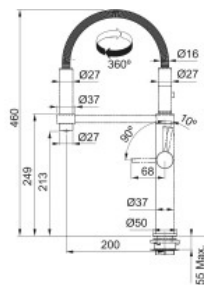

Armatur Franke Auszugsbrause Pescara 360°

- Riesiger Aktionsradius durch den 360° schwenkbaren Brausekopf
- Sicherer Halt der Brause durch Magnethalterung
- Brauseschlauch mit stabiler Metallfeder ummantelt
- Zugauslauf mit Brausefunktion
- Hochdruck
- Schwenkbereich: 360°

Planungshinweise:

- Einhebelmischer mit 360° schwenkbarem Brausekopf
- Auslaufmenge Normalstrahl: 8,2 l / min; Brausestrahl: 8,1 l / min (3 bar)
- Flexible Anschlussschläuche mit 450 mm Länge und 3/8" Mutter für leichte und sichere Montage
- auch in Black matt - schwarz matt erhältlich

Chrom