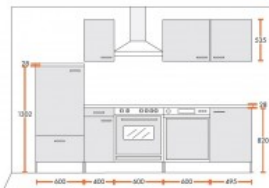

smartmöbel

www.smartmoebel.de

**MENKE KÜCHENZEILE 270
CM WEIß OHNE GERÄTE MIT
SPÜLE & BLENDE - SMART
EASY WEIß**

Marke: Menke

Bestell-Nr.: 700051.154510204270056

439,00 € *

* Preise inkl. gesetzlicher MwSt. zzgl. Versandkosten

Smart Easy GSP Küchenzeile 270 cm Weiß ohne Geräte

- Die Küchenleerzeile Smart Easy Weiß mit einer Breite von 270 cm überzeugt durch schlichte Optik und ein unschlagbares Preis-Leistungsverhältnis.
- Die Küchenzeile besticht insbesondere durch die Kombination aus Design, Funktion und Robustheit.

Lieferumfang:

Schränke:

- 1x halbohoher Geräteumbauschrank 60 cm, 133 cm hoch (1 Nische 88 cm hoch / 1 Drehtür / 1 Auszug)
- 1x Unterschrank 40 cm (1 Schubkasten / 1 Drehtür / 1 Einlegeboden)
- 1x Herdumbauschrank 60 cm (1 Nische für Einbauherd / 1 feste Blende)
- 1x Frontblende für teilintegrierten Geschirrspüler
- 1x Spülenunterschrank 50 cm (1 Drehtür)
- 1x Hängeschrank 40 x 53,5 cm (1 Drehtür / 1 Einlegeboden)
- 1x Hängeschrank 60 x 53,5 cm (1 Drehtür / 1 Einlegeboden)
- 1x Hängeschrank 50 x 53,5 cm (1 Drehtür / 1 Einlegeboden)
- 1x Arbeitsplatte 210 x 60 x 2,8 cm
- Front: Melamin Weiß Dekor
- Korpus: innen weiß, außen Sonoma Eiche Dekor
- Sockel und Arbeitsplatte: Sonoma Eiche Dekor
- Bügelgriffe aus Kunststoff in Edelstahl-Optik