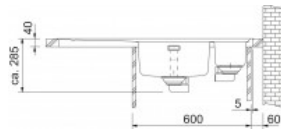

Einbauspüle Franke EPOS EOX 261 rechts Edelstahl

- Ausführung: Edelstahl glatt, Becken rechts!, mit Abtropfbecken
- Abmessung: 100 x 51 cm
- Becken (B / T / H): 36 x 39 x 17,5 cm und 16 x 39 x 12 cm
- Verwendung: Spülenunterschranke ab 60 cm Breite
- Ventilart: Integralsiebkorb mit Druckknopfventil 3 1/2"
- Verdeckter Überlauf
- Die Ab- und Überlaufgarnitur ist im Lieferumfang enthalten