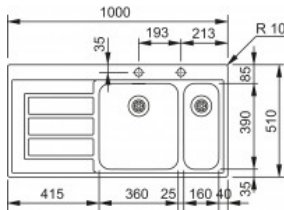

Einbauspüle Franke EPOS EOX 261 rechts Edelstahl

- Ausführung: Edelstahl glatt, Becken rechts!, mit Abtropfbecken
- Abmessung: 100 x 51 cm
- Becken (B / T / H): 36 x 39 x 17,5 cm und 16 x 39 x 12 cm
- Verwendung: Spülenunterschranke ab 60 cm Breite
- Ventilart: Integralsiebkorb mit Druckknopfventil 3 1/2"
- Verdeckter Überlauf
- Die Ab- und Überlaufgarnitur ist im Lieferumfang enthalten