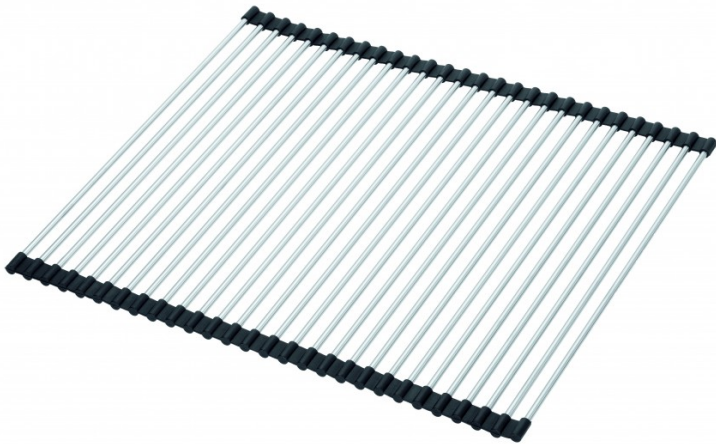

## FRANKE CENTINOX CEX 319 X 426 MM EDELSTAHL MIT GUMMI-EINFASSUNG ROLLMATTE

Marke: Franke

Bestell-Nr.: 700004.1120173411

**59,00 € \***

\* Preise inkl. gesetzlicher MwSt. zzgl. Versandkosten

- Rundstäbe aus Edelstahl mit Gummi-Einfassung
- Abmessung: 319 x 426 mm
- spülmaschinentauglich, zusammenrollbar
- Verwendung: Centinox CEX

### Edelstahl Rollmatte

Die innovative, bewegliche Rollmatte aus Edelstahl ist ein attraktiver Blickfang und praktisches Zubehör zugleich. Die Stäbe dieses cleveren Franke-Roll-Rostes werden im Randbereich mit lebensmittelechten Neopren-Noppen zusammengehalten. In beliebiger Länge kann man die stabile Matte so über dem Spülbecken oder der Mulde ausrollen und als großzügige Abtropf- und Ablagefläche nutzen. Und auch zum Abstellen heißer Töpfe und Schüsseln - ob auf der Arbeitsplatte oder am Esstisch - macht sie sich nützlich.