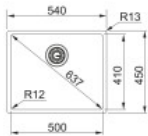

Edelstahlspüle Franke Box BXX 210/110-50 3 1/2" I MAV DrK OT OLB Edelstahl Druckknopfventil

Ein Becken, drei Einbau-Lösungen: SlimTop, Flächenbündig, Unterbau auf Wunsch mit Armaturenbank. Die 20 cm tiefen Edelstahlbecken decken nahezu alle planerischen Bedürfnisse ab. Der enge Radius von 12 mm betont die geradlinige, zeitlose Formensprache der Spüle und bietet maximales Volumen. Auch beim Vorbereiten vieler Portionen bleibt das Becken dank Integralablauf und verdecktem Überlauf immer picobello.

- Edelstahlspüle als Einbauspüle oder Unterbaubecken
- Hochwertige Verarbeitung
- Extra tiefes Becken
- Ausgezeichnet mit dem Red Dot Award
- 3-in-1-Einbaumöglichkeiten: SlimTop, Flächenbündig und Unterbau - auf Wunsch mit Armaturenbank
- Siebkorb als Druckknopfventil 3 1/2"

Maße:

- Spülenmaß: 540 x 450 mm
- Becken: 500 x 410 x 200 mm
- Volumen: 27 l

Planungshinweise:

- Arbeitsplattenstärke: mind. 12 mm
- Ausschnitt SlimTop: 510 x 420 mm R10
- Lochbohrung für Zugknopf \varnothing 18 mm
- Ausschnitt Unterbau: nach Montageanleitung Lochbohrung Druckknopf \varnothing 35 mm
- Lieferumfang: inkl. Ab- & Überlaufgarnitur
- Einbauspüle für 60 cm Unterschränke