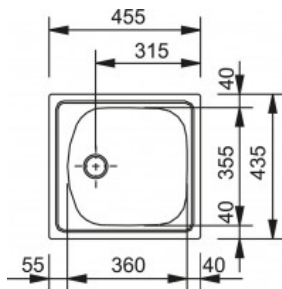

Einbauspüle Franke Eurostar ETN 610 1 1/2" MAV OT Edelstahl seidenmatt ungebürstet

- pülen ausgestattet mit 1 1/2" Auslauf
- 85 mm Becken-Eckradien bieten eine besonders reinigungsfreundliche moderne Form
- Einbaumöglichkeit: Einbau
- Edelstahl seidenmatt ungebuerstet
- reversibel

Maße:

- Spülenmaß: 455 x 435 mm
- Becken: 360 x 355 x 140 mm
- Volumen: 10 l

Planungshinweise:

- Arbeitsplattenstärke: mind. 30 mm
- Ausschnitt: 435 x 415 mm
- Lieferumfang: inkl. Ab- & Überlaufgarnitur
- Einbauschrank ab 30/40 cm