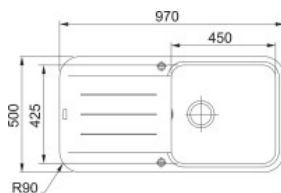

Einbauspüle Franke Pebel PBG 611-97 Steingrau

- großzügig gerundete Beckenradien die sich harmonisch auf die Außenkonturen übertragen
- Elegantes wellenartige Einprägungen im Abtropfbereich unterstreichen den jungen Charakter
- Konkav zulaufendes und damit optisch flacher wirkendes Becken
- Siebkorb als Druckknopfventil
- mit verdecktem Ueberlauf
- Abtropfbecken Edelstahl
- reversibel
- Steingrau

Maße:

- Spülenmaß: 970 x 500 mm
- Becken: 450 x 425 x 200 mm
- Volumen: 20 l

Planungshinweise:

- Ausschnitt: 950 x 480 mm
- Lieferumfang: inkl. Ab- & Überlaufgarnitur
- Unterschrank ab 60 cm