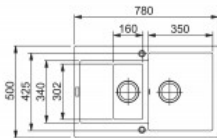

Einbauspüle Franke Maris MRG 651-78 Steingrau

- Ausführung: Fragranit Steingrau
- Abmessung: 78 x 50 cm
- Becken (B / T / H): 35 x 42,5 x 19 cm und 16 x 30 x 12
- Verwendung: Spülenunterschranke ab 60 cm Breite
- Siebkorb als Drehknopfventil
- Montage: wahlweise rechts oder links

Maris - ist eine moderne Fragranit-Spüle mit symmetrischer Stringenz und