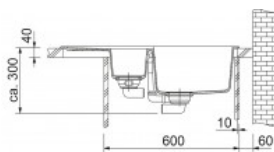

Einbauspüle Franke Maris MRG 651-78 Steingrau

- Ausführung: Fragranit Steingrau
- Abmessung: 78 x 50 cm
- Becken (B / T / H): 35 x 42,5 x 19 cm und 16 x 30 x 12
- Verwendung: Spülenunterschranke ab 60 cm Breite
- Siebkorb als Drehknopfventil
- Montage: wahlweise rechts oder links

Maris - ist eine moderne Fragranit-Spüle mit symmetrischer Stringenz und