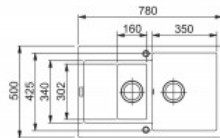

Einbauspüle Franke Maris MRG 651-78 Cashmere

- Ausführung: Fragranit Cashmere
- Abmessung: 78 x 50 cm
- Becken (B / T / H): 35 x 42,5 x 19 cm und 16 x 30 x 12
- Verwendung: Spülenunterschranke ab 60 cm Breite
- Siebkorb als Drehknopfventil
- Montage: wahlweise rechts oder links

Maris - ist eine moderne Fragranit-Spüle mit symmetrischer Stringenz und