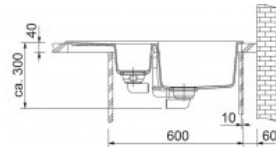

Einbauspüle Franke Maris MRG 651-78 Cashmere

- Ausführung: Fragranit Cashmere
- Abmessung: 78 x 50 cm
- Becken (B / T / H): 35 x 42,5 x 19 cm und 16 x 30 x 12
- Verwendung: Spülenunterschranke ab 60 cm Breite
- Siebkorb als Drehknopfventil
- Montage: wahlweise rechts oder links

Maris - ist eine moderne Fragranit-Spüle mit symmetrischer Stringenz und