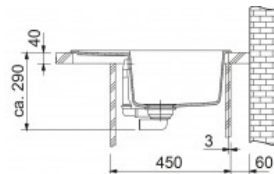

Einbauspüle Franke Maris MRG 611-62 Cashmere

- Ausführung: Fragranit Cashmere
- Abmessung: 62 x 50 cm
- Becken (B / T / H): 35 x 42,5 x 19 cm
- Verwendung: Spülenunterschranke ab 45 cm Breite
- Siebkorb als Drehknopfventil
- Montage: wahlweise rechts oder links