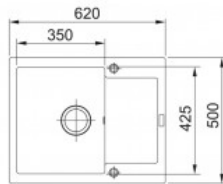

Einbauspüle Franke Maris MRG 611-62 Cashmere

- Ausführung: Fragranit Cashmere
- Abmessung: 62 x 50 cm
- Becken (B / T / H): 35 x 42,5 x 19 cm
- Verwendung: Spülenunterschranke ab 45 cm Breite
- Siebkorb als Drehknopfventil
- Montage: wahlweise rechts oder links