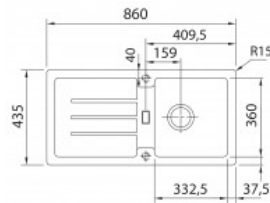

Einbauspüle Franke Strata STG 614 Fragranit Beige

- Ausführung: Fragranit Beige
- Abmessung: 86 x 43,5 cm
- Becken (B / T / H): 33,3 x 36 x 16,5 cm
- Verwendung: Spülenunterschranke ab 45 cm Breite
- Ventilart: Stopfenventil 3 1/2"
- Montage: wahlweise rechts oder links

Strata Modernes Design mit 20 mm Eckradius