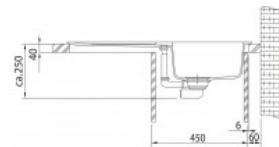

Einbauspüle Franke Strata STG 614 Fragranit Beige

- Ausführung: Fragranit Beige
- Abmessung: 86 x 43,5 cm
- Becken (B / T / H): 33,3 x 36 x 16,5 cm
- Verwendung: Spülenunterschranke ab 45 cm Breite
- Ventilart: Stopfenventil 3 1/2"
- Montage: wahlweise rechts oder links

Strata Modernes Design mit 20 mm Eckradius