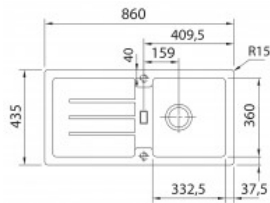

### Einbauspüle Franke Strata STG 614 Fragranit Cashmere

- Ausführung: Fragranit Cashmere
- Abmessung: 86 x 43,5 cm
- Becken (B / T / H): 33,3 x 36 x 16,5 cm
- Verwendung: Spülenunterschranke ab 45 cm Breite
- Ventilart: Stopfenventil 3 1/2"
- Montage: wahlweise rechts oder links