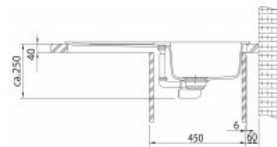

### Einbauspüle Franke Strata STG 614 Fragranit Cashmere

- Ausführung: Fragranit Cashmere
- Abmessung: 86 x 43,5 cm
- Becken (B / T / H): 33,3 x 36 x 16,5 cm
- Verwendung: Spülenunterschranke ab 45 cm Breite
- Ventilart: Stopfenventil 3 1/2"
- Montage: wahlweise rechts oder links